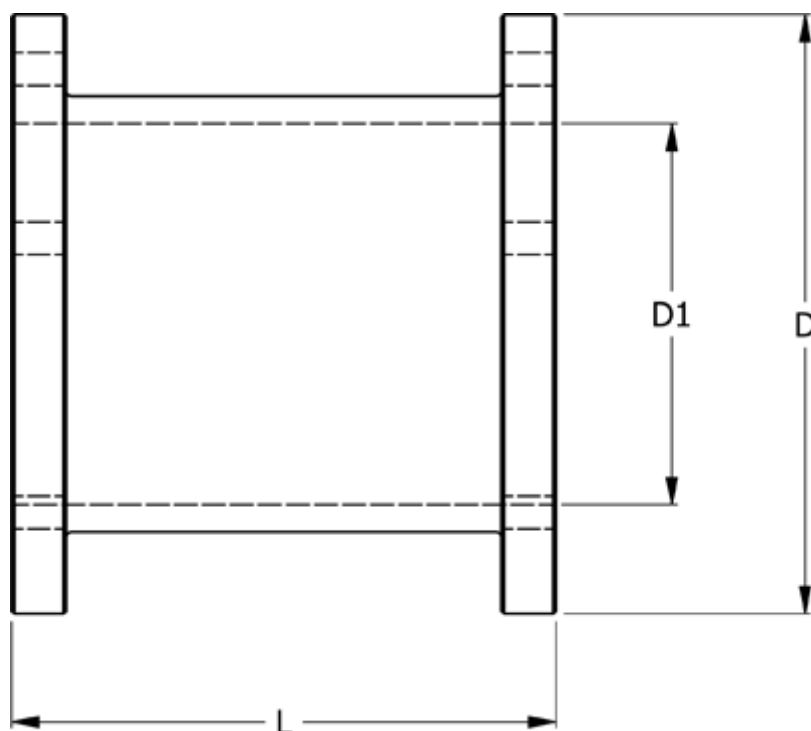

Varenummer: 330625006250
Beskrivelse: Koblingsdel N-Eupex str. 250
Part 6 - 250 mm

Mål

D	= 250
D1	= 165
L	= 250
Moment (Nm)	= 2800